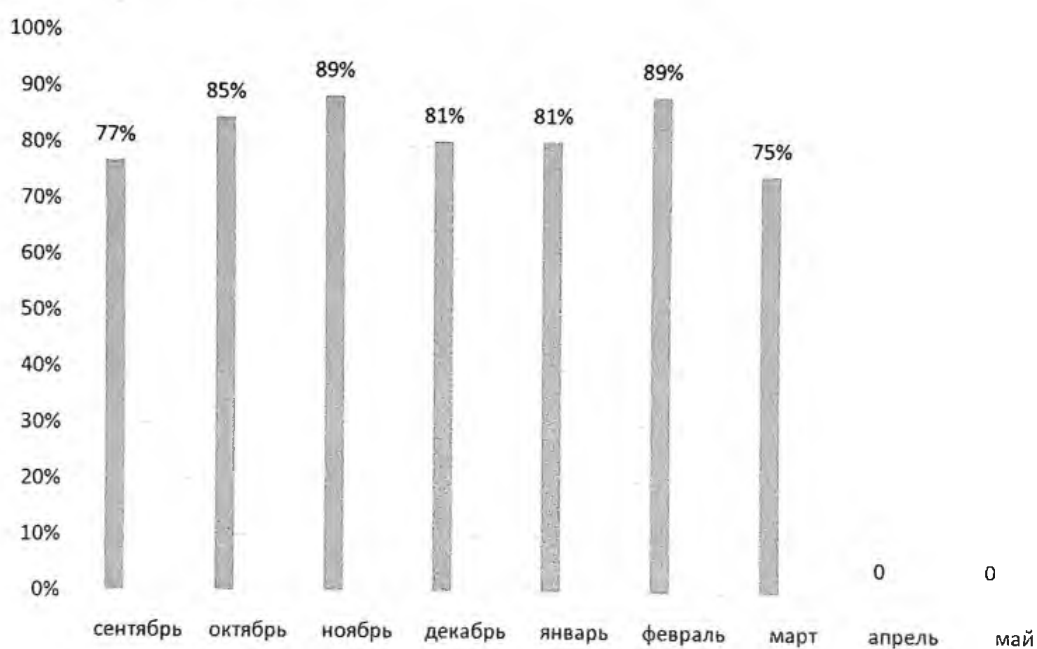

Муниципальное казённое дошкольное образовательное учреждение  
детский сад №72 городского поселения Петров Вал  
Камышинского муниципального района Волгоградской области

Сравнительная диаграмма посещаемости детей  
подготовительной к школе группы за 2019 – 2020 учебный год

Количество детей – 30

Средняя посещаемость за 2019 – 2022 учебный год – 82%