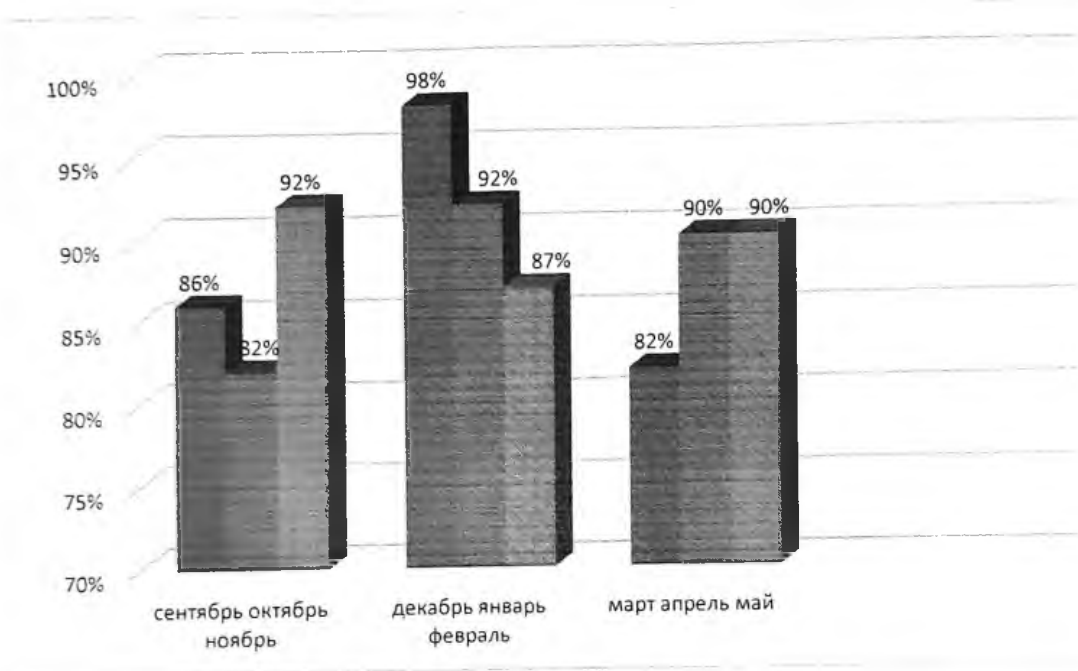

Муниципальное казенное дошкольное образовательное учреждение
детский сад №72 городского поселения Петров Вал
Камышинского муниципального района Волгоградской области

Сравнительная диаграмма посещаемости детей
в подготовительной к школе группе за 2017-2018 учебный год

Количество детей – 28

Средняя посещаемость за 2017-2018 учебный год – 89%