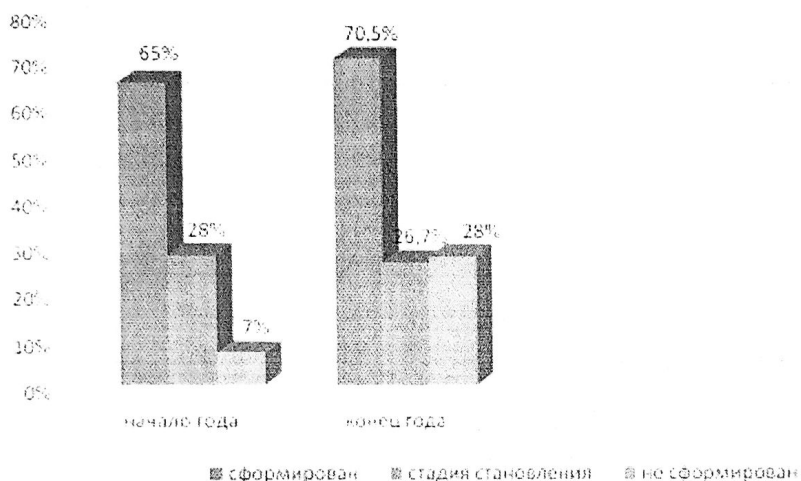

Название диаграммы

Воспитатель: Антипова И.И.